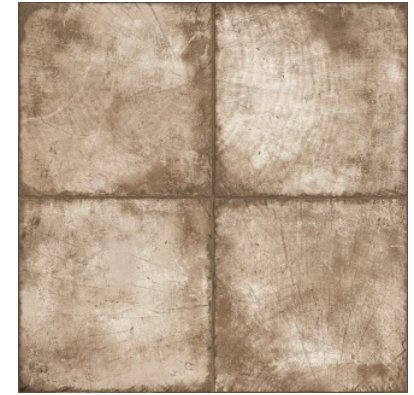

NEW
Trend

Ringwood

Ringwood

Оригинальная коллекция с орнаментом в виде полукруглого среза дерева, восхищает своей натуральностью, реалистичностью и глубиной рисунка, которая гармонично сочетается с текстурой цемента. Коллекция Ringwood представлена в двух цветовых решениях, цвета которых комбинируются между собой и позволяют воплотить самые смелые задумки.

Ringwood Brown GP6RIN21 Керамогранит 410x410

Ringwood

NEW
Trend

Ringwood Tik Brown GP6RIT21 Керамогранит 410x410

Ringwood Crema GP6RIN01 Керамогранит 410x410

Ringwood

Ringwood Tik Crema GP6RIT01 Керамогранит 410x410