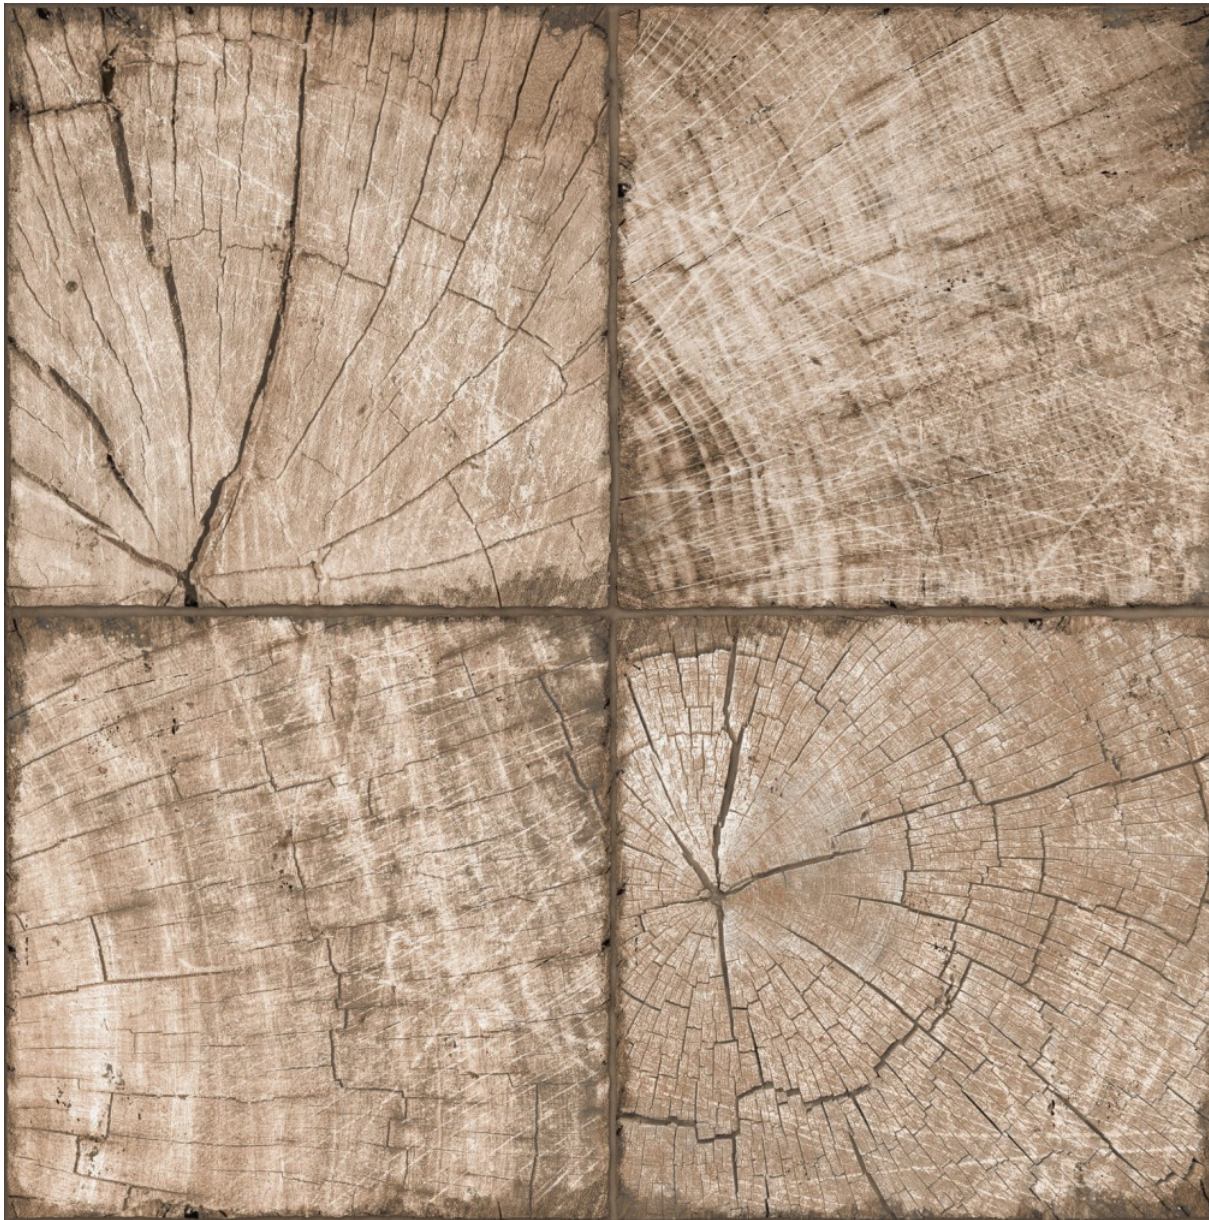

NEW
Trend

Ringwood

Ringwood

Оригинальная коллекция с орнаментом в виде полукруглого среза дерева, восхищает своей натуральностью, реалистичностью и глубиной рисунка, которая гармонично сочетается с текстурой цемента. Коллекция Ringwood представлена в двух цветовых решениях, цвета которых комбинируются между собой и позволяют воплотить самые смелые задумки.

Ringwood Brown GP6RIN21 Керамогранит 410x410

Ringwood

NEW
Trend

Ringwood Tik Brown GP6RIT21 Керамогранит 410x410

Ringwood Crema GP6RIN01 Керамогранит 410x410

Ringwood

Ringwood Tik Crema GP6RIT01 Керамогранит 410x410