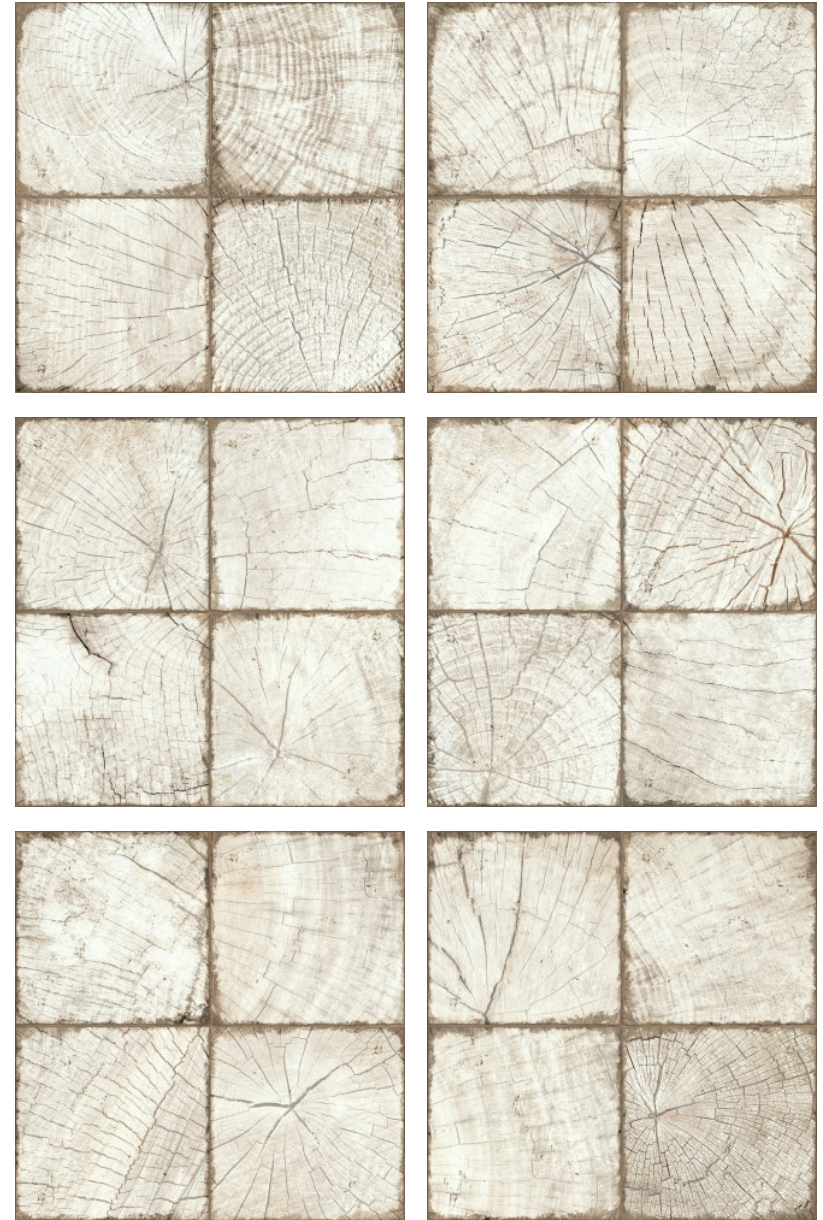

NEW
Trend

Ringwood

Ringwood

Оригинальная коллекция с орнаментом в виде полукруглого среза дерева, восхищает своей натуральностью, реалистичностью и глубиной рисунка, которая гармонично сочетается с текстурой цемента. Коллекция Ringwood представлена в двух цветовых решениях, цвета которых комбинируются между собой и позволяют воплотить самые смелые задумки.

Ringwood Brown GP6RIN21 Керамогранит 410x410

Ringwood

NEW
Trend

Ringwood Tik Brown GP6RIT21 Керамогранит 410x410

Ringwood Crema GP6RIN01 Керамогранит 410x410

Ringwood

Ringwood Tik Crema GP6RIT01 Керамогранит 410x410