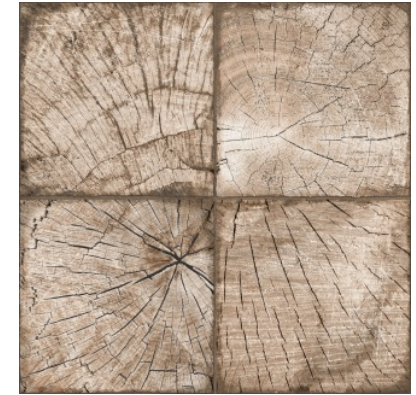

NEW
Trend

Ringwood

Ringwood

Оригинальная коллекция с орнаментом в виде полукруглого среза дерева, восхищает своей натуральностью, реалистичностью и глубиной рисунка, которая гармонично сочетается с текстурой цемента. Коллекция Ringwood представлена в двух цветовых решениях, цвета которых комбинируются между собой и позволяют воплотить самые смелые задумки.

Ringwood Brown GP6RIN21 Керамогранит 410x410

Ringwood

NEW
Trend

Ringwood Tik Brown GP6RIT21 Керамогранит 410x410

Ringwood Crema GP6RIN01 Керамогранит 410x410

Ringwood

Ringwood Tik Crema GP6RIT01 Керамогранит 410x410