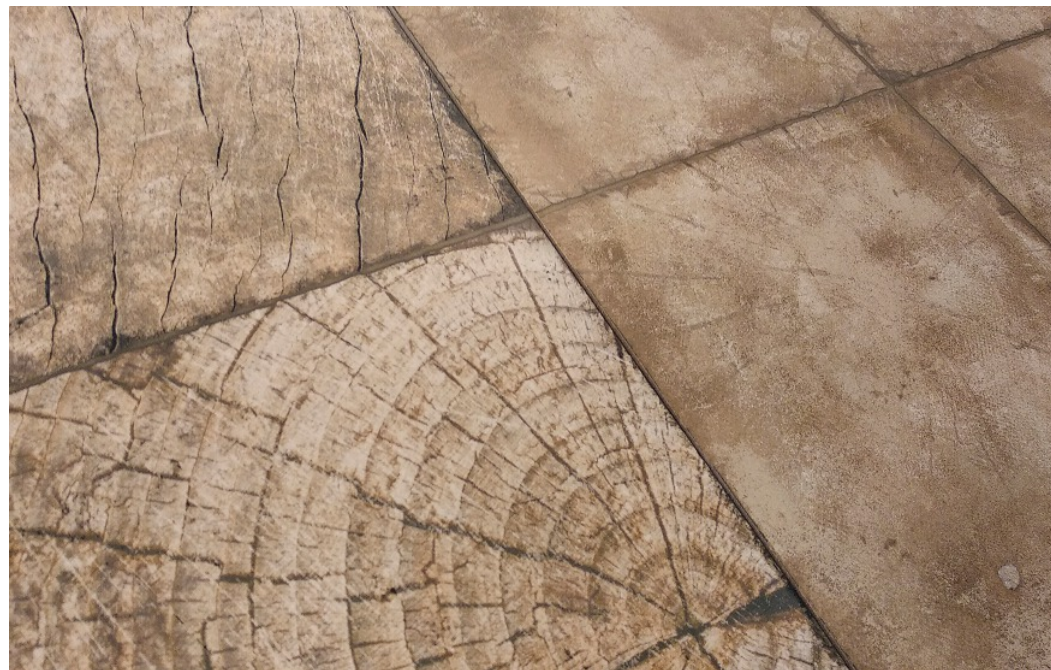

NEW
Trend

Ringwood

Ringwood

Оригинальная коллекция с орнаментом в виде полукруглого среза дерева, восхищает своей натуральностью, реалистичностью и глубиной рисунка, которая гармонично сочетается с текстурой цемента. Коллекция Ringwood представлена в двух цветовых решениях, цвета которых комбинируются между собой и позволяют воплотить самые смелые задумки.

Ringwood Brown GP6RIN21 Керамогранит 410x410

Ringwood

NEW
Trend

Ringwood Tik Brown GP6RIT21 Керамогранит 410x410

Ringwood Crema GP6RIN01 Керамогранит 410x410

Ringwood

Ringwood Tik Crema GP6RIT01 Керамогранит 410x410

1000x1920

Выставочная техническая панель под европейский формат экспозиторов 1000x1920 мм.